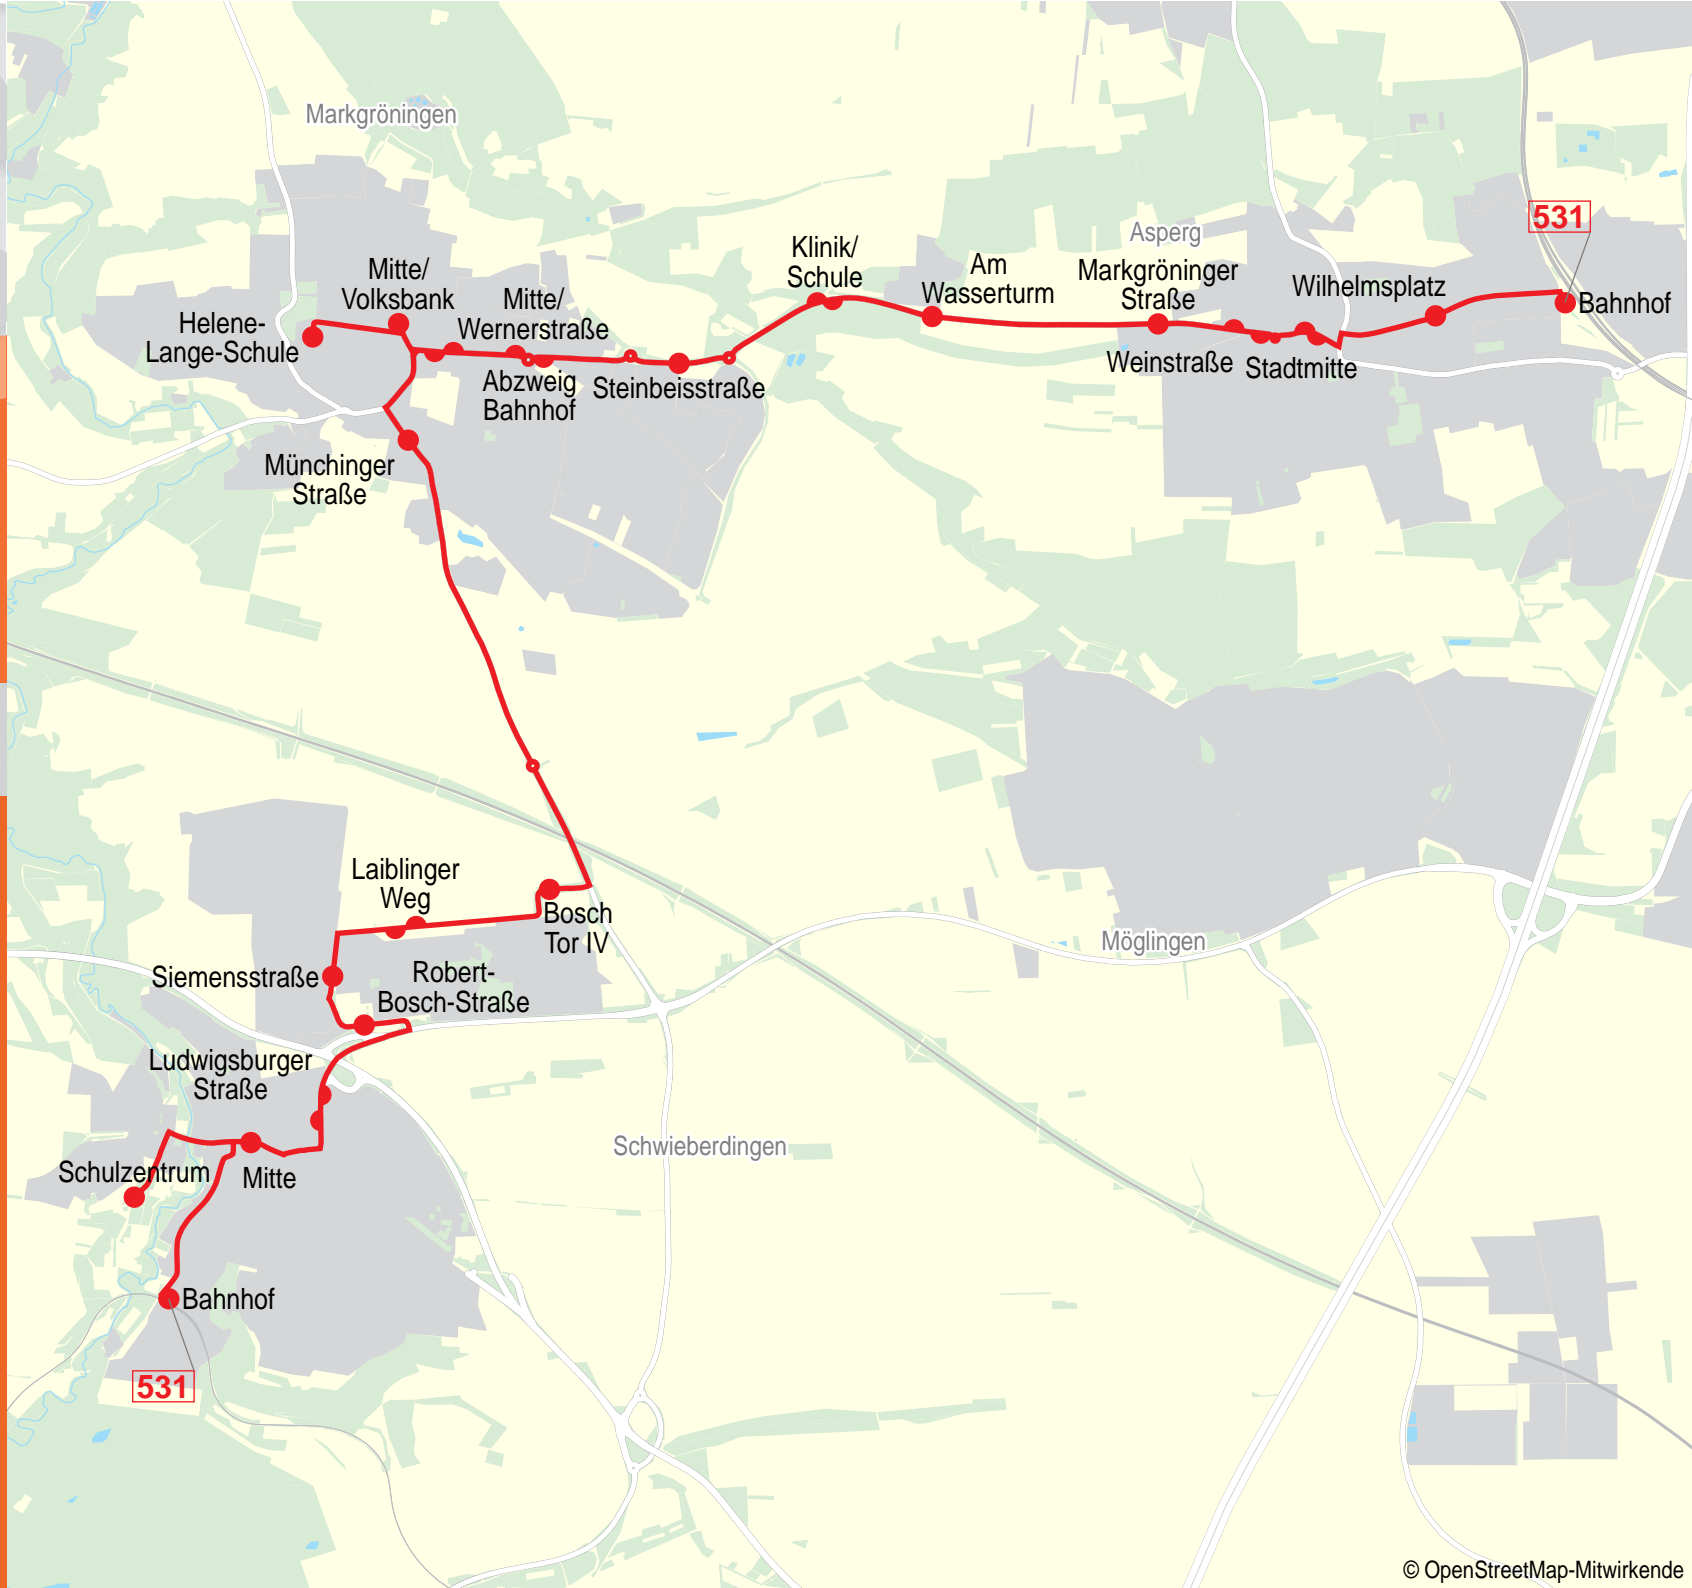

531

Asperg - Markgröningen - Schwieberdingen

Gültig ab 11.12.2022

Haben Sie noch Fragen?

Württembergische Bus-Gesellschaft mbH
Telefon: +49 7141 299588-8
E-Mail: info@wbg-bus.de
www.wbg-bus.de

VVS- Service

Telefon: +49 711 19449
www.vvs.de

Verkehrs- und Tarifverbund
Stuttgart GmbH (VVS)
Rotebühlstraße 121
70178 Stuttgart

Am 24. und 31.12 Verkehr wie samstags

© OpenStreetMap-Mitwirkende

531

Asperg - Markgröningen - Schwieberdingen